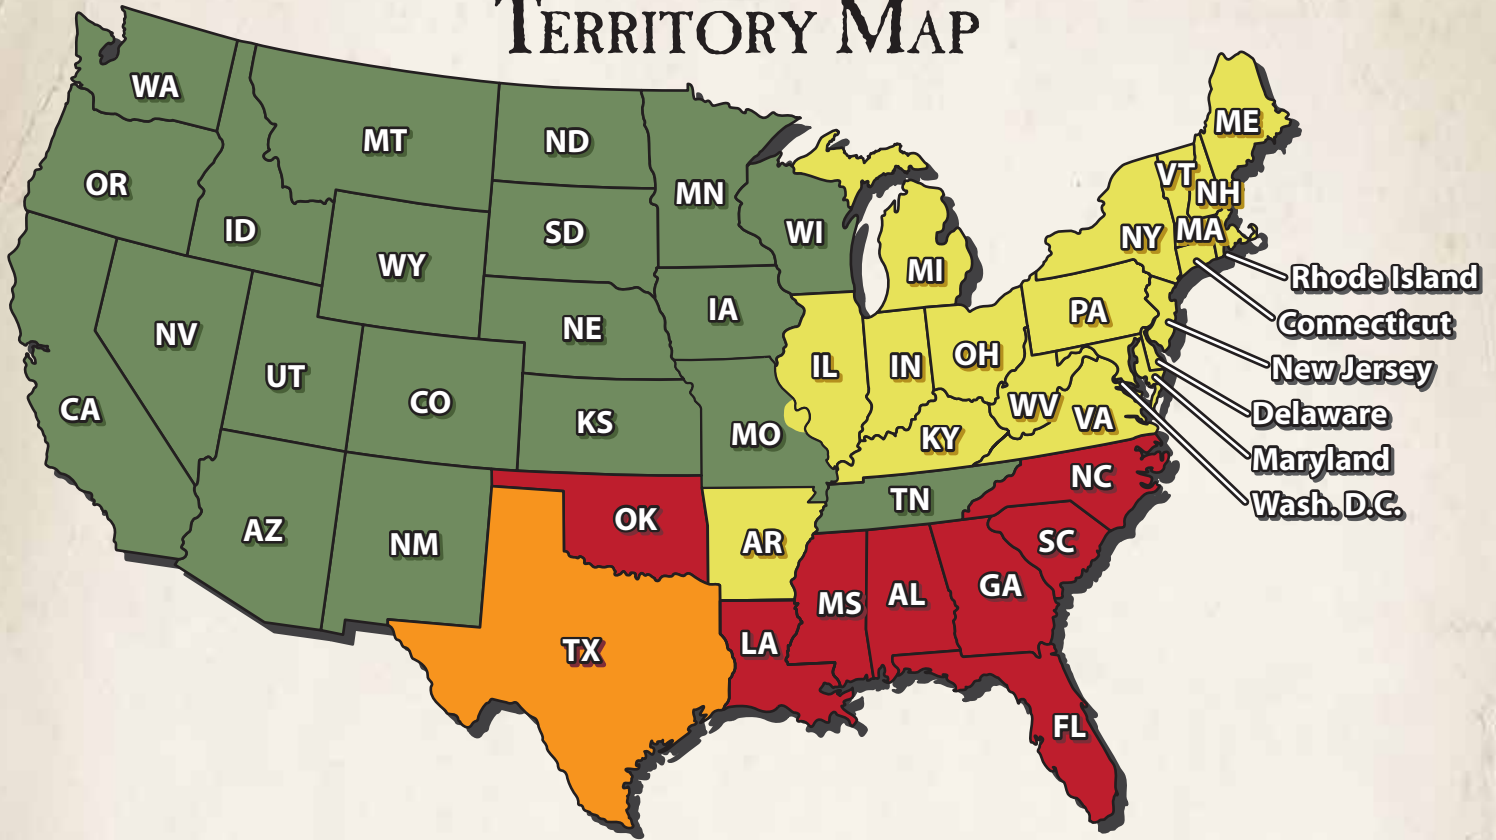

# TERRITORY MAP

**Jodie King**  
 Regional Sales Manager  
 (417) 339-5134  
[jlking@big-cedar.com](mailto:jlking@big-cedar.com)

**Tanya Dixon**  
 Regional Sales Manager  
 (417) 544-4088  
[trdixon@big-cedar.com](mailto:trdixon@big-cedar.com)